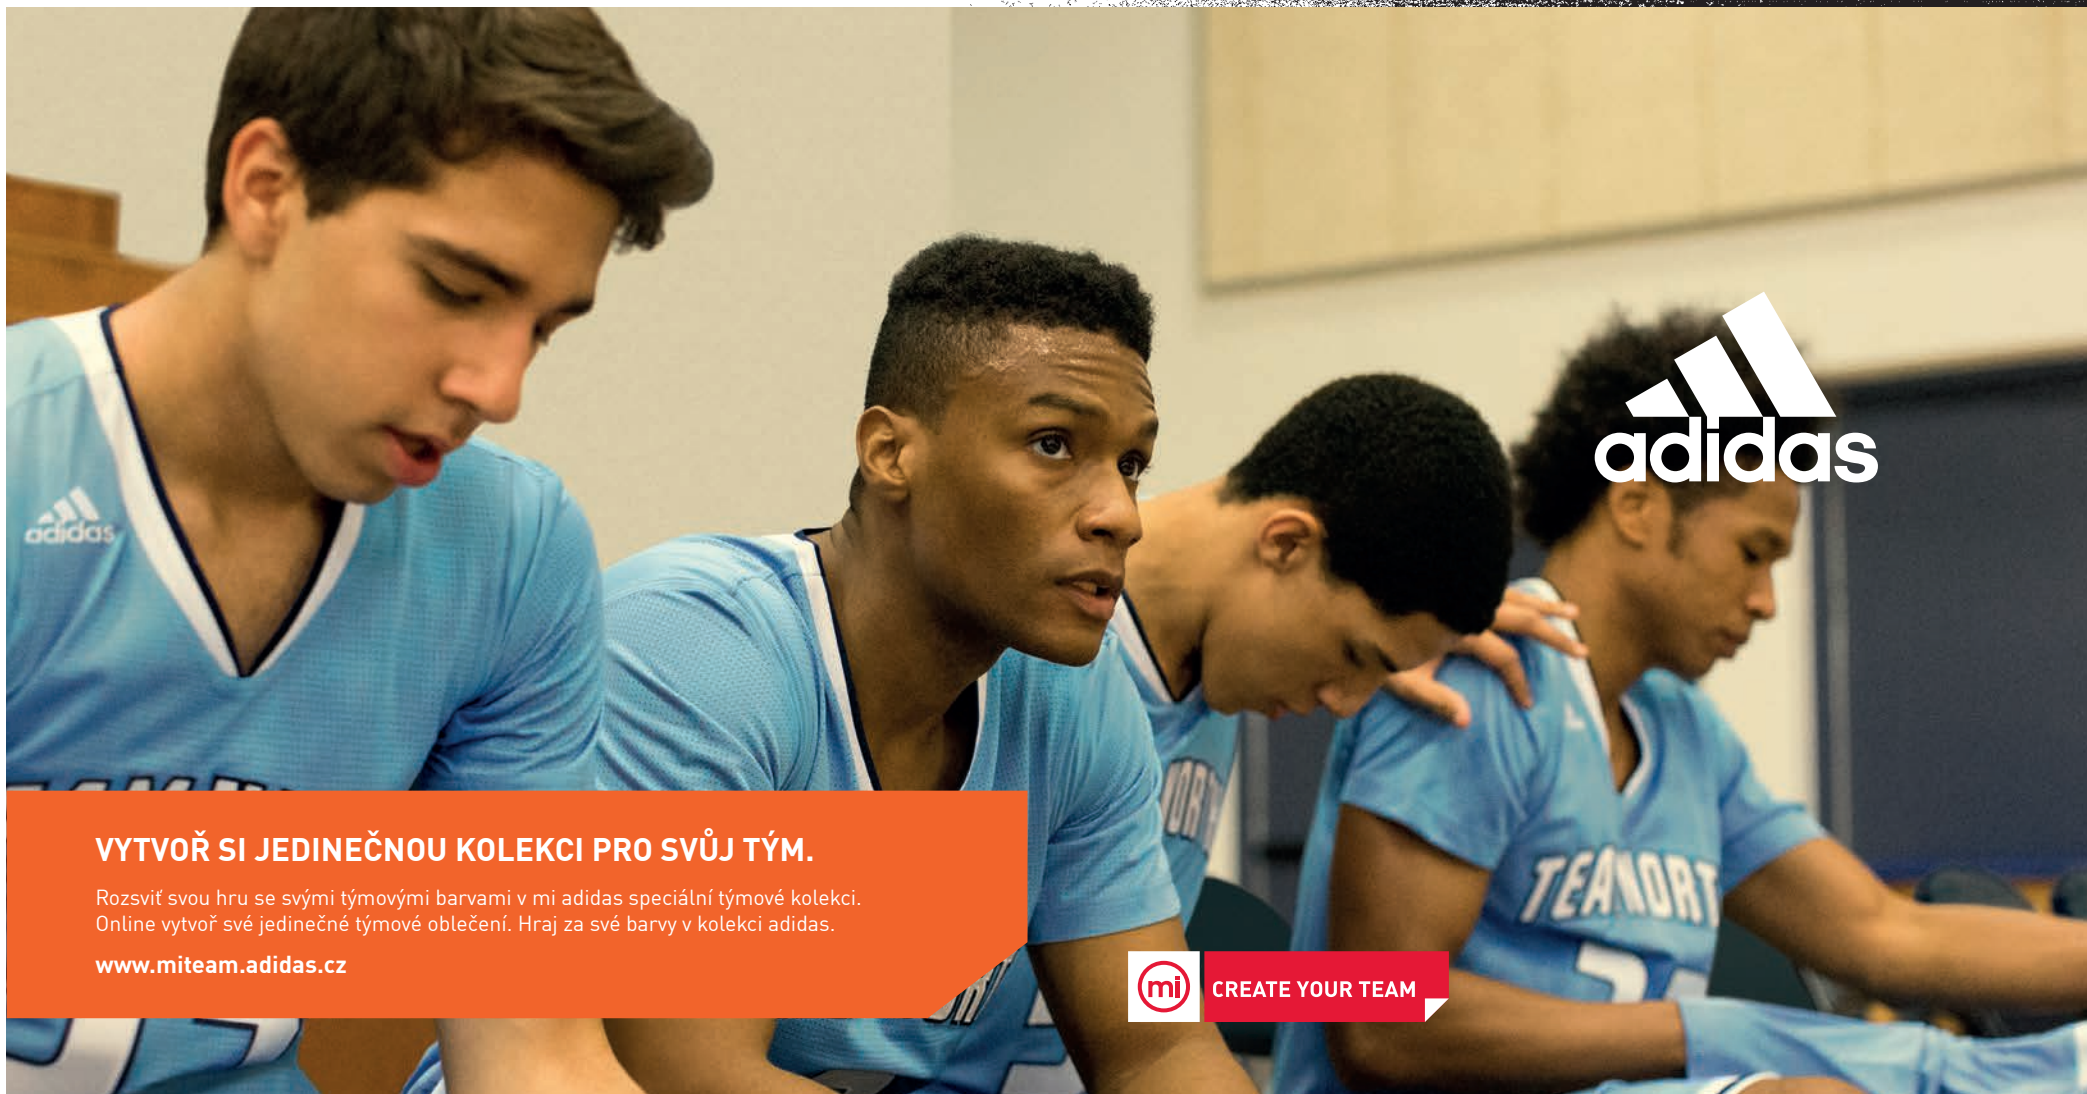

VYTVOŘ SI JEDINEČNOU KOLEKCI PRO SVŮJ TÝM.

Rozsviť svou hru se svými týmovými barvami v mi adidas speciální týmové kolekci. Online vytvoř své jedinečné týmové oblečení. Hraj za své barvy v kolekci adidas.

www.miteam.adidas.cz

CREATE YOUR TEAM