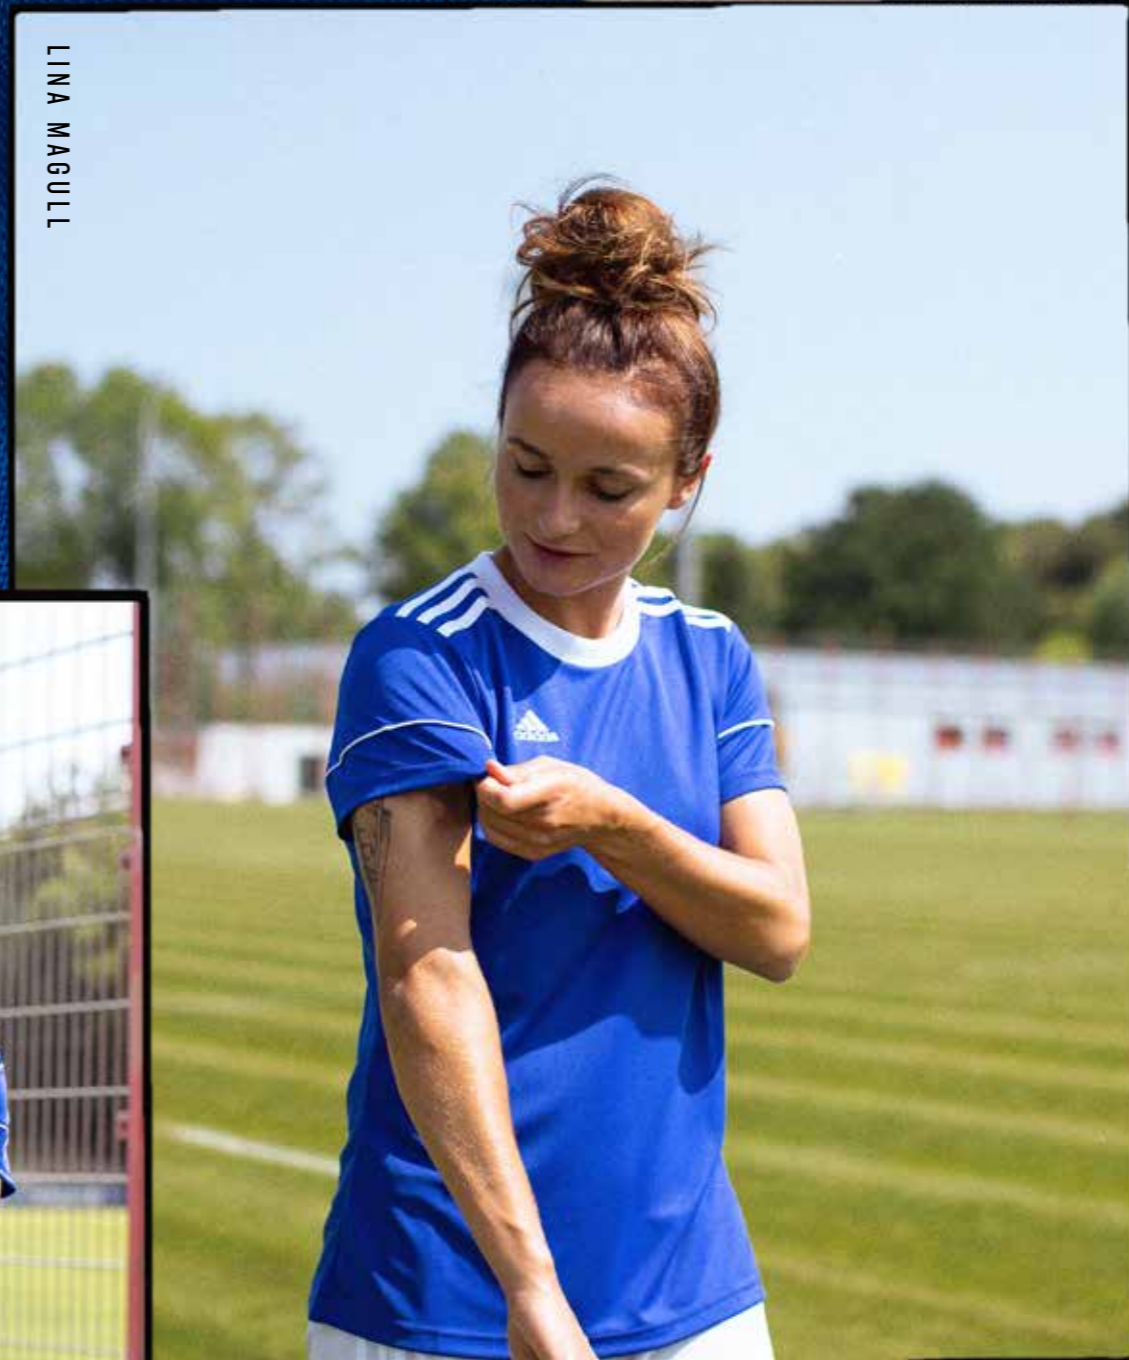

LINA MAGULL

UNITE IN SQUADRA 17